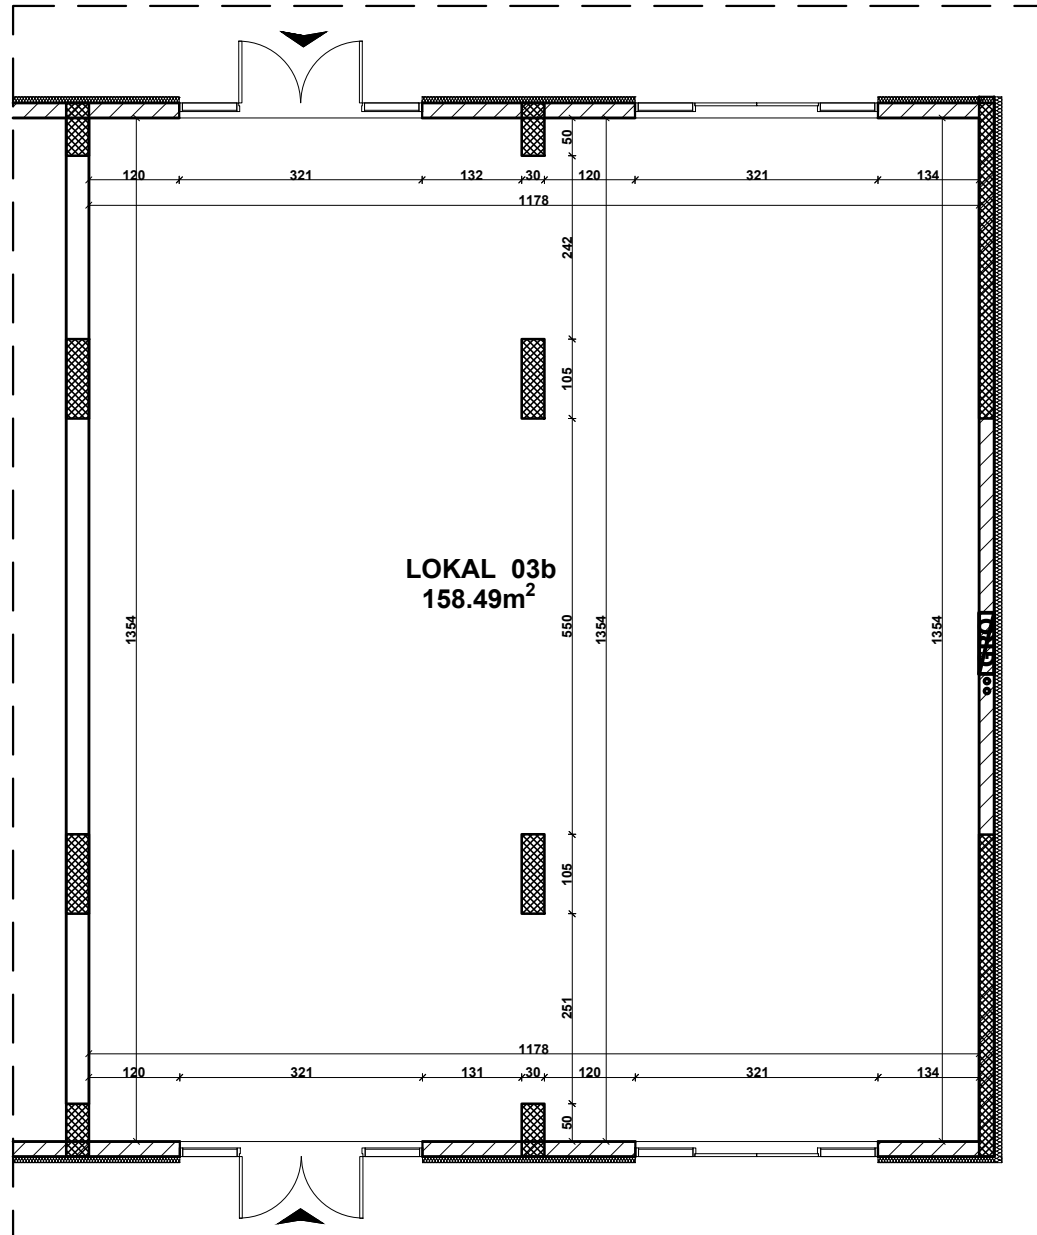

INVESTITOR: "GALENS INVEST" DOO

STAMBENO POSLOVNI KOMPLEKS - KEJ GARDEN RESIDENCE - LAMELA C

LOKAL 03b 158.49m<sup>2</sup>

SITUACIJA KOMPLEKSA

Napomena:  
Postoji mogućnost da iz konstruktivnih razloga, kao i usled izvođačkih detalja  
dođe do minimalnih odstupanja od crteža i površina prikazanih u komercijalnoj skici.

R= 1:100